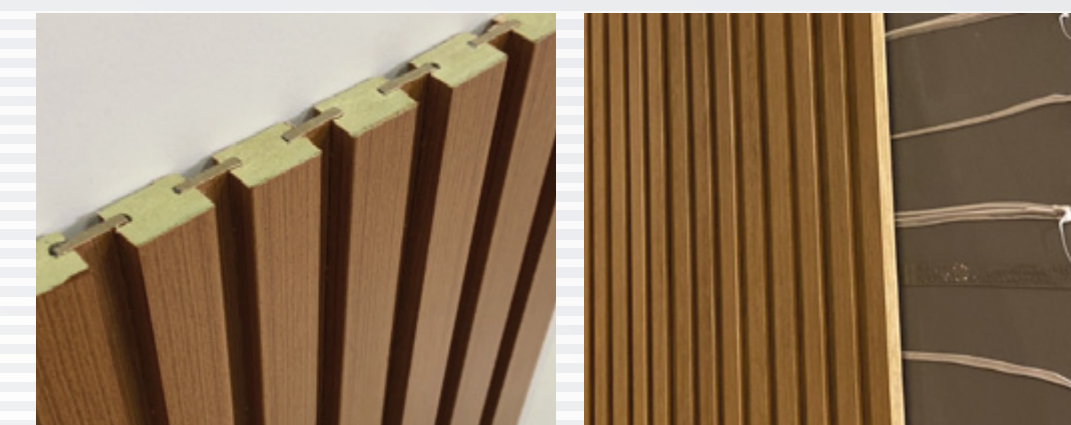

PAINEL RIPADO

O acabamento ripado é versátil e fácil de aplicar, reveste bancadas, paredes e é indicado para ambientes internos. O volume e o grafismo proporcionado por este acabamento deixam o local aconchegante e com muito estilo. Sua versatilidade atende residências, lojas, salas comerciais, restaurantes, bares, hall, livings etc.

Temos a linha padrão e sob encomenda com grande variedade de desenhos, largura, profundidade do ripado e do friso. Os painéis ripados barreto são produtos patenteados, de excelente qualidade e acabamento.

MATÉRIA-PRIMA

MDF
Hidroresistente
maior durabilidade
e resistência

MDF Comum
revestimento padrão
de boa qualidade

FÁCIL INSTALAÇÃO

SABE AQUELA FAMA: PAINEL RIPADO É UM PRODUTO CARO E DIFÍCIL DE INSTALAR!

A Barreto quebrou esse tabu e INOVOU no mercado. Desenvolveu painéis ripados modulares vendidos em caixas, prontos para instalar, utilizando encaixe, fita dupla face e cola. Nossa linha prioriza:

- Montagem rápida com manual de instalação
- Fácil instalação com ganho de produtividade
- Preço acessível e disponível em todo o Brasil
- Garantia de 5 anos Barreto