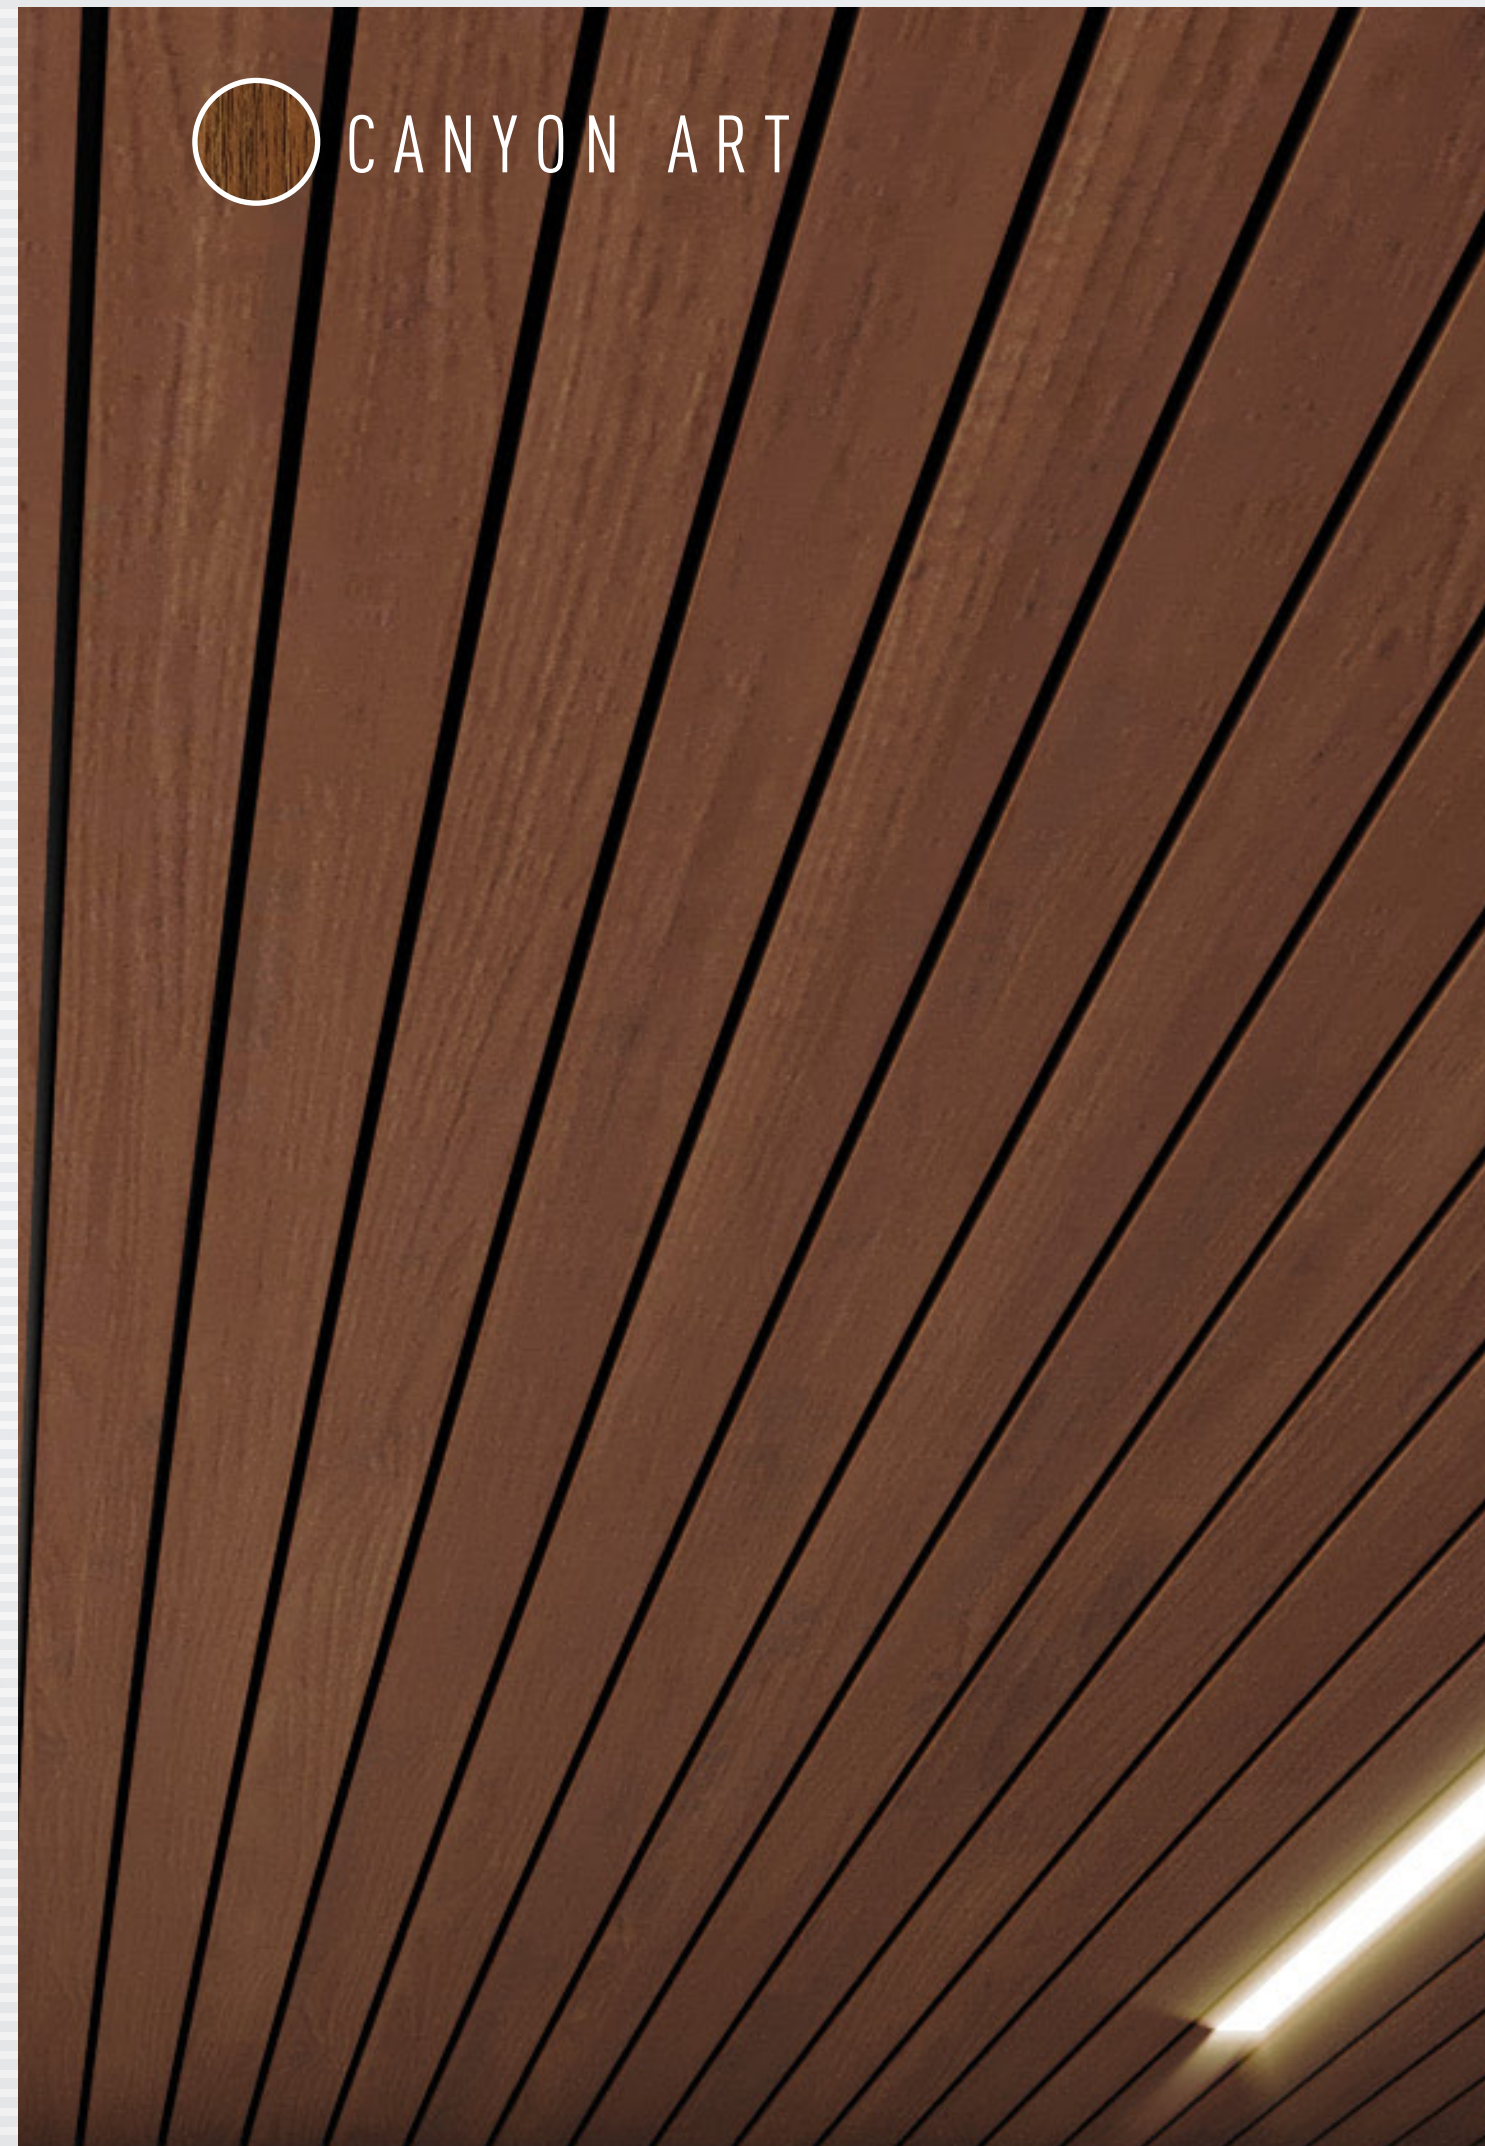

SOFT

DESIGN

PRIME

*TODOS COM 0,9 CM DE ESPESSURA

LINHA SOFT

RIPA 8 CM | ESPAÇADOR 1 CM

OUTRAS CORES

- AÇO CORTEN
- FREIJÓ RAVENA
- FREIJÓ REAL
- CARVALHO
- ROBLÉ NATURAL
- TEKA GRIS
- PRETO
- GRAFITO
- GIANDUIA
- BRANCO OU PRIMER
- NUDE
- LIMA
- ROSAFLOR
- AZUL REAL