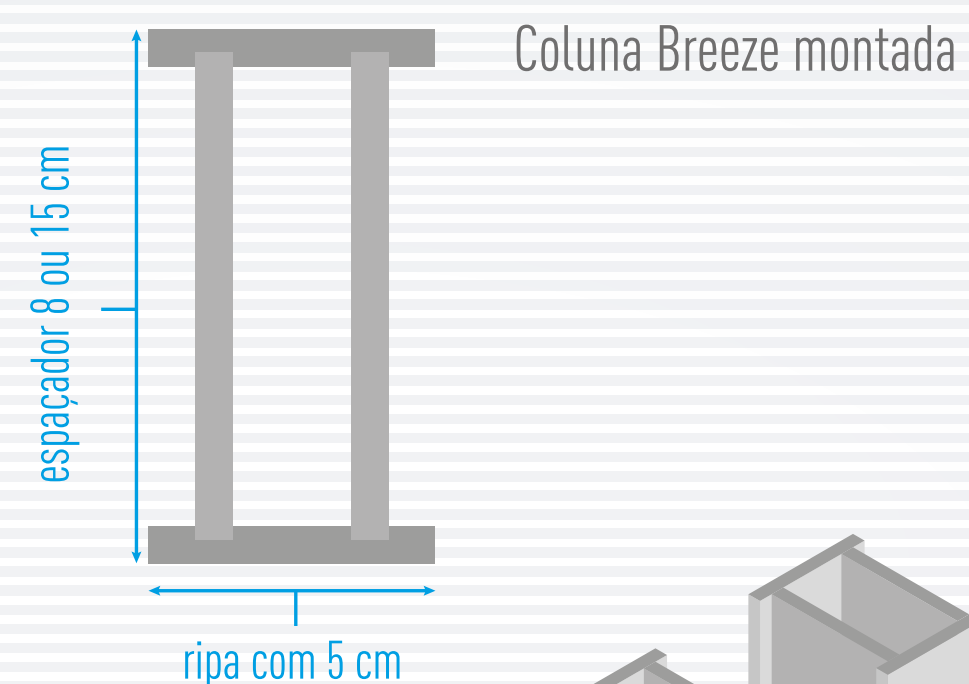

MEDIDAS DISPONÍVEIS

Opção sem guias de teto ou piso

Opção com guias de teto ou piso

possibilidade de madeira translúcida

270 x 5 x 8 cm | 270 x 5 x 15 cm
Caixa com 6 colunas de painel ripado
comprimento x largura x espessura