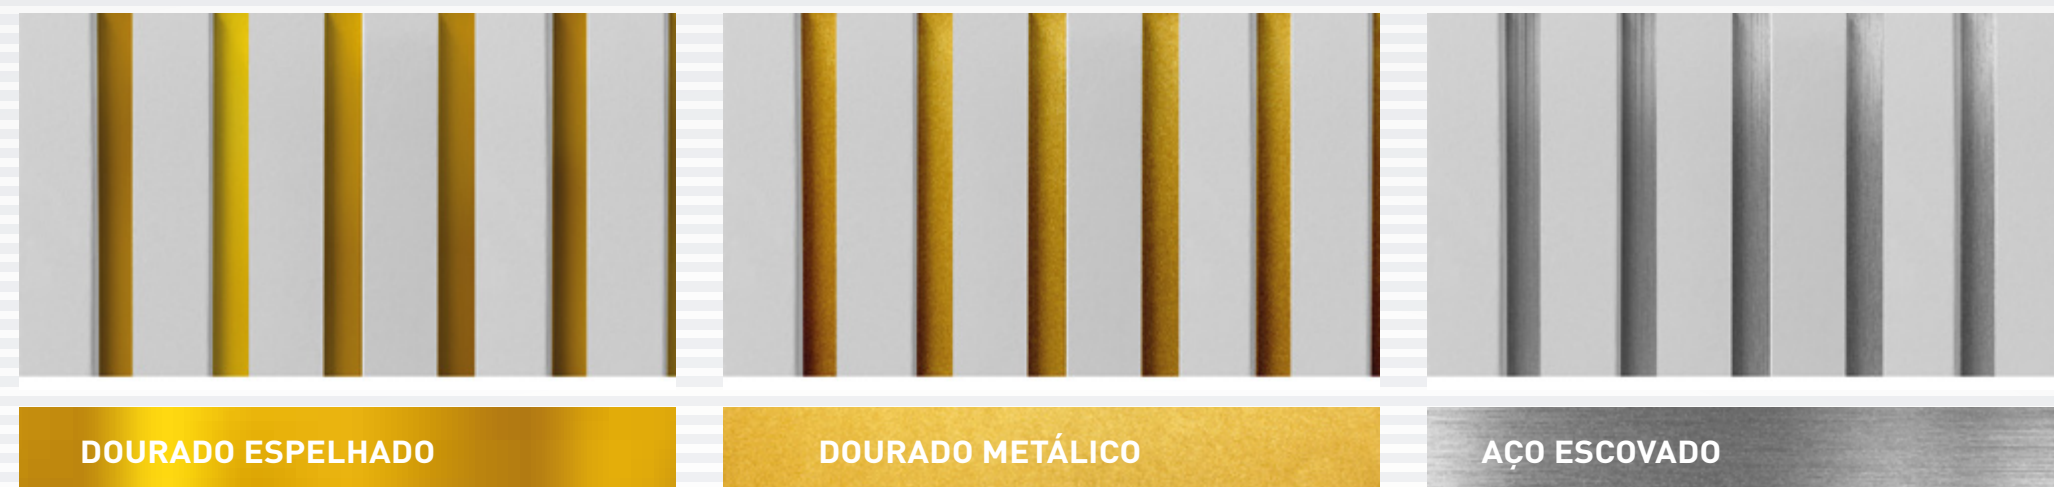

CORES

Espaçadores em ACM com cores especiais

Personalização do espaçador em ACM com cores especiais.

Visando maior versatilidade, temos agora a possibilidade de combinar a cor da ripa com a do espaçador, possibilitando uma infinidade de variação de cores para adequar com seu ambiente.