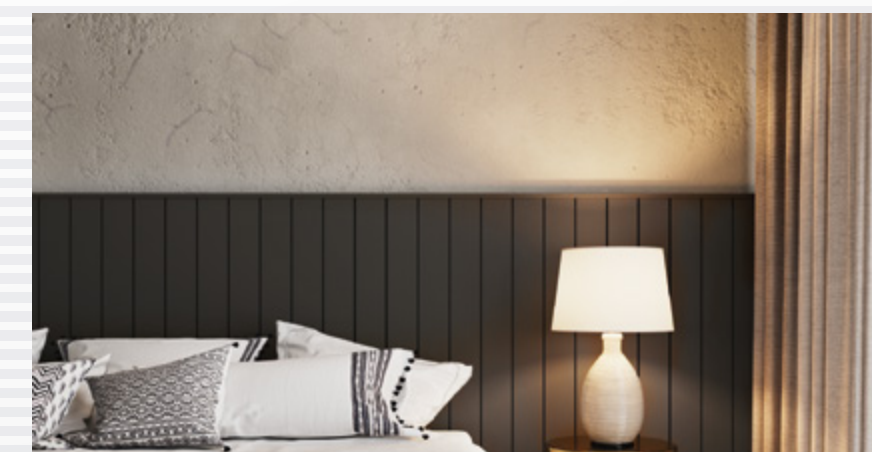

PAINEL RIPADO

O acabamento ripado é versátil e fácil de aplicar, reveste bancadas, paredes e é indicado para ambientes internos. O volume e o grafismo proporcionado por este acabamento deixam o local aconchegante e com muito estilo. Sua versatilidade atende residências, lojas, salas comerciais, restaurantes, bares, hall, livings etc.

A barra de acabamento é uma finalização para dar requinte conforme a escolha do cliente. Pode ser utilizado sobre o painel em meia parede, cabeceira de cama entre outros.

CORES

Os clássicos
amadeirados
e as novas
tendências