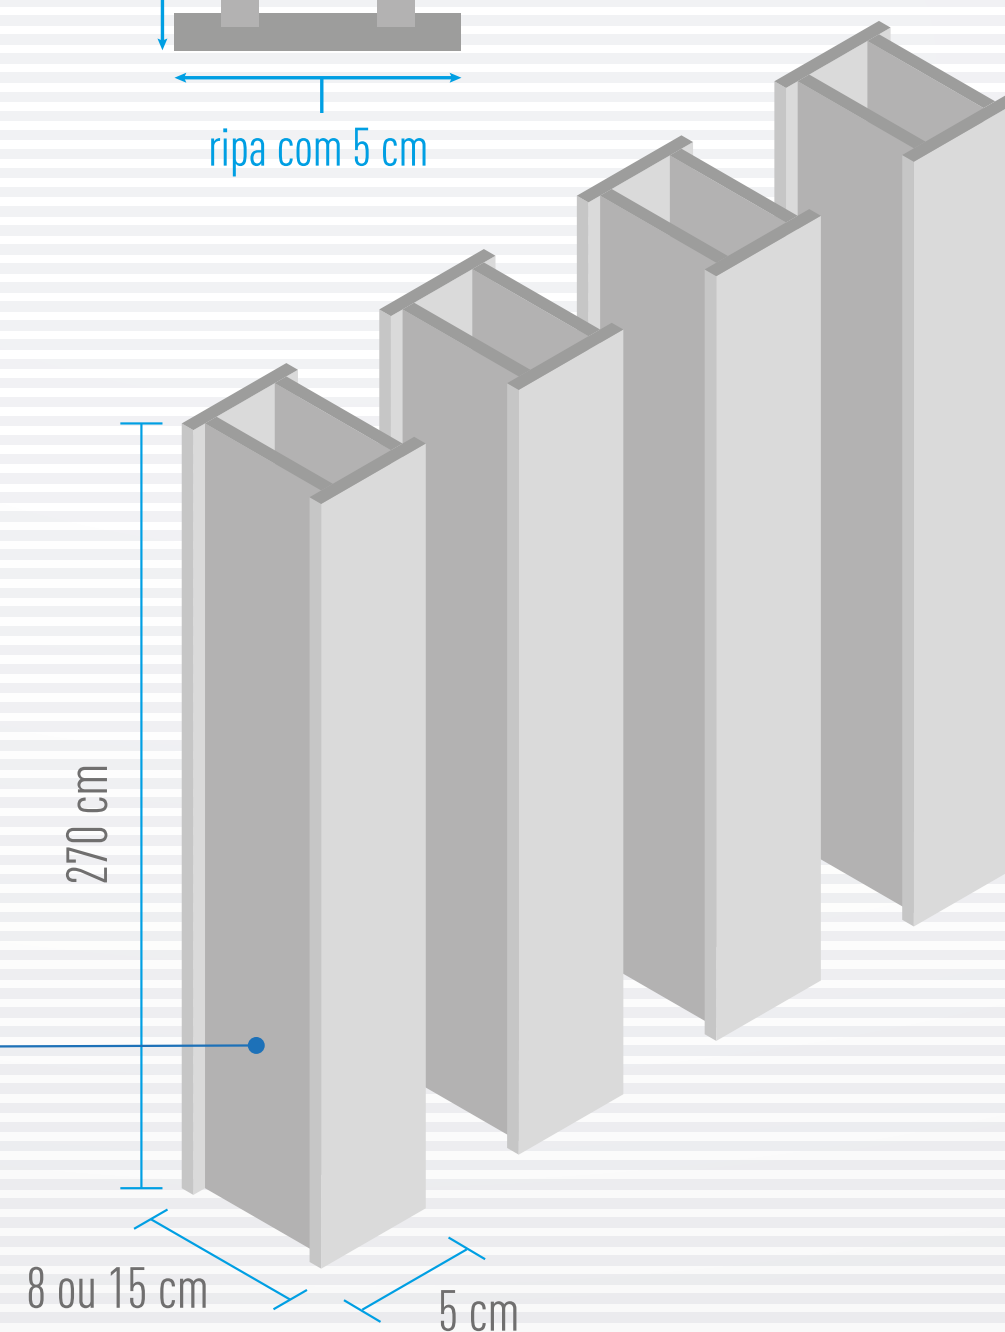

MEDIDAS DISPONÍVEIS

Opção sem guias de teto ou piso

Opção com guias de teto ou piso

possibilidade de madeira translúcida

270 x 5 x 8 cm | 270 x 5 x 15 cm
Caixa com 6 colunas de painel ripado
comprimento x largura x espessura