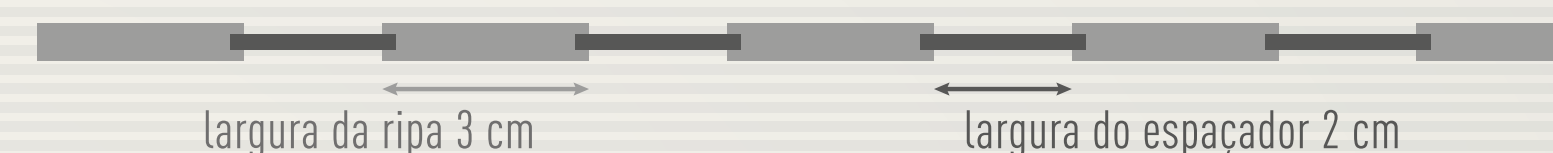

caixa com 18 ripas e 18 espaçadores = 270 x 90 cm | caixa com 09 ripas e 09 espaçadores = 270 x 45 cm