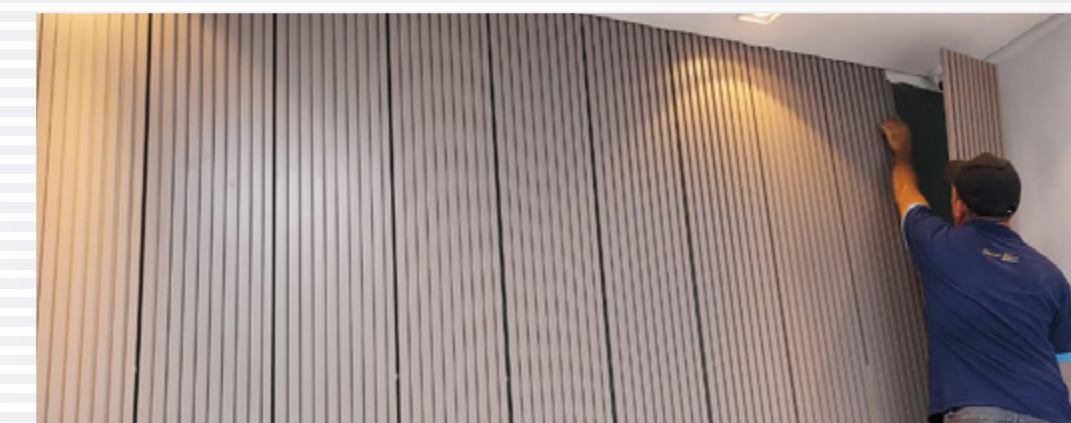

PAINEL RIPADO

O acabamento ripado é versátil e fácil de aplicar, reveste bancadas, paredes e é indicado para ambientes internos. O volume e o grafismo proporcionado por este acabamento deixam o local aconchegante e com muito estilo. Sua versatilidade atende residências, lojas, salas comerciais, restaurantes, bares, hall, livings etc.

Temos a linha padrão e sob encomenda com grande variedade de desenhos, largura, profundidade do ripado e do friso. Os painéis ripados barreto são produtos patenteados, de excelente qualidade e acabamento.

MATÉRIA-PRIMA

MDF
Hidroresistente
maior durabilidade
e resistência

MDF Comum
revestimento padrão
de boa qualidade

FÁCIL INSTALAÇÃO

SABE AQUELA FAMA: PAINEL RIPADO É UM PRODUTO CARO E DIFÍCIL DE INSTALAR!

A Barreto quebrou esse tabu e INOVOU no mercado. Desenvolveu painéis ripados modulares vendidos em caixas, prontos para instalar, utilizando encaixe, fita dupla face e cola. Nossa linha prioriza:

- Montagem rápida com manual de instalação
- Fácil instalação com ganho de produtividade
- Preço acessível e disponível em todo o Brasil
- Garantia de 5 anos Barreto