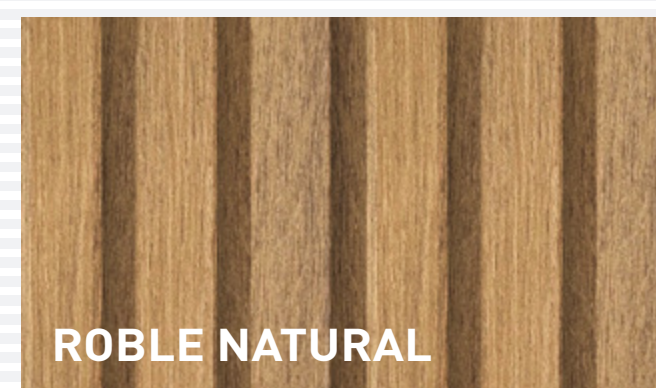

CORES

Os clássicos
amadeirados
e as novas
tendências

A cor é o elemento mais importante na decoração. Por isso a Barreto disponibiliza os clássicos amadeirados e também as cores puras. Disponibilizamos cores contemporâneas em sintonia com a tendência da decoração, que transmitem estilo e personalidade própria.