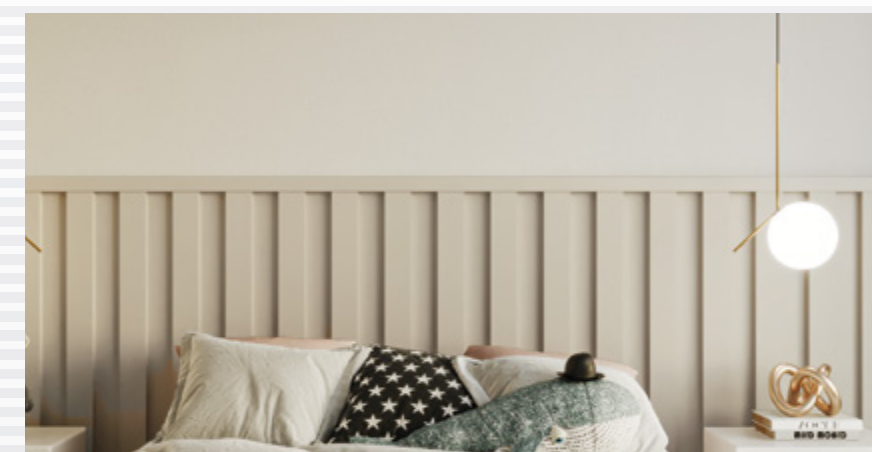

BARRA DE ACABAMENTO

ACABAMENTO L