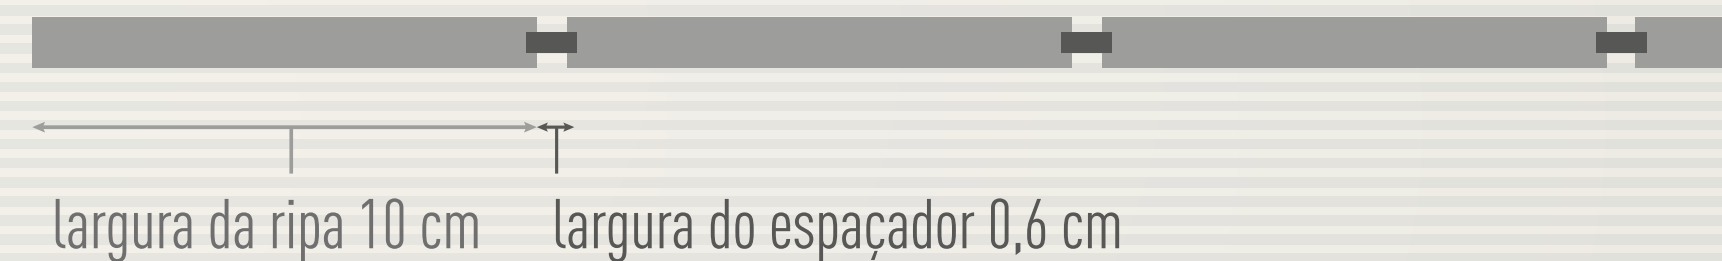

FORRO RIPADO

Diversas linhas de ripado
para combinar com o seu projeto

SOFT

DESIGN

PRIME

*TODOS COM 0,9 CM DE ESPESSURA