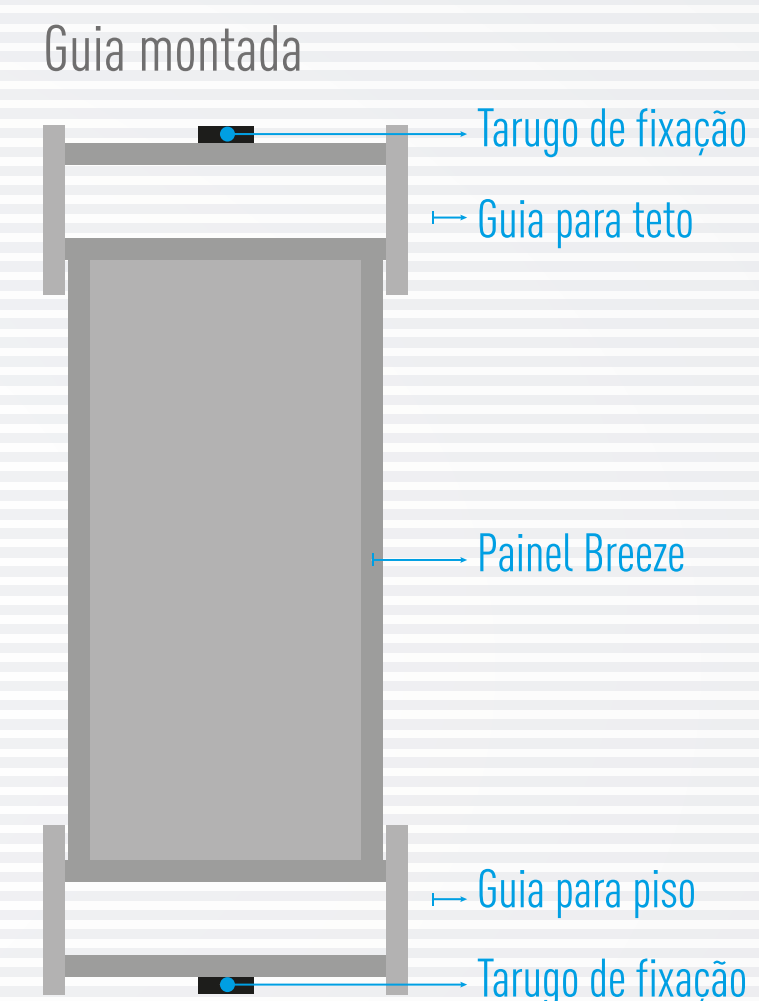

Linha sob encomenda

Breeze é uma linha de ripado que funciona como uma divisória de ambientes, criando um espaço atrativo. Temos 3 opções de instalação: com guias na base e teto, sem as guias (somente o ripado) e sem guia/giratório. Pode ainda ser utilizado madeira translúcida para passar iluminação interna com LED.

MEDIDAS DISPONÍVEIS

Opção sem guias de teto ou piso

Opção com guias de teto ou piso

possibilidade de madeira translúcida

270 x 5 x 8 cm | 270 x 5 x 15 cm
Caixa com 6 colunas de painel ripado
comprimento x largura x espessura