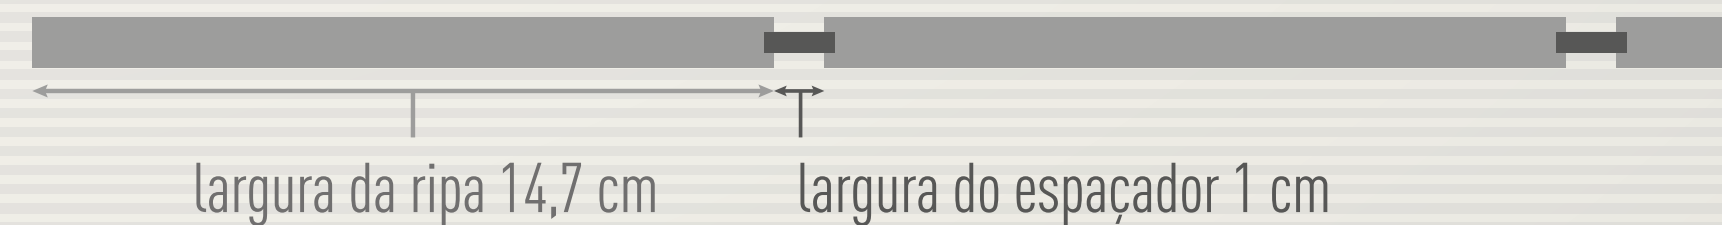

*TODOS COM 0,9 CM DE ESPESSURA